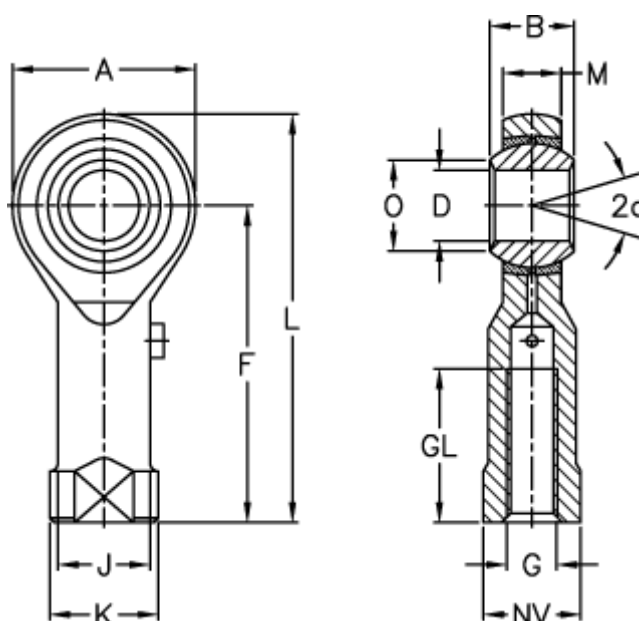

Varenummer: 54301418  
 Beskrivelse: LDK ledhoved PHS 18L  
 med venstregevind

## Mål

A	= 42	J	= 25.0
a (grader)	= 15	K	= 31
B	= 23	L	= 92
D	= 18	M	= 16.50
Dynamisk belastning C (kN)	= 19.5	NV	= 27
F	= 71	O	= 21.80
g	= M18x1,5	Statisk belastning C0 (kN)	= 43.0
GL	= 36	Vægt (g)	= 295.0